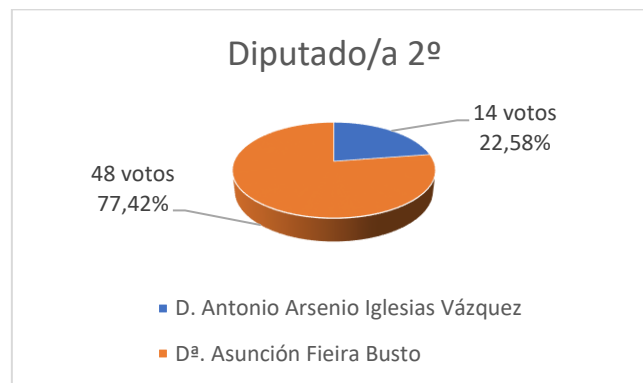

#### Diputado/a 3º

- Dª. Susana López González
- D. Agustín Luis Romay Sánchez

#### Bibliotecaria

- Dª. María Lucía Silvoso Fuentes
- Dª. Lydia María Bouzas Rodríguez

#### Contadora

- Dª. Vanessa Amarelle Guillín
- Dª. María Esther García Silva

## RESULTADOS Y GÁFICAS: MESA DELEGACIÓN DE BETANZOS