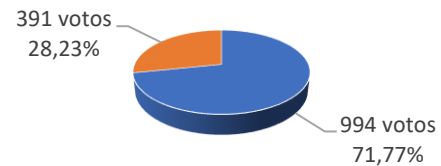

Diputado/a 2º

- D. Antonio Arsenio Iglesias Vázquez
- Dª. Asunción Fieira Busto