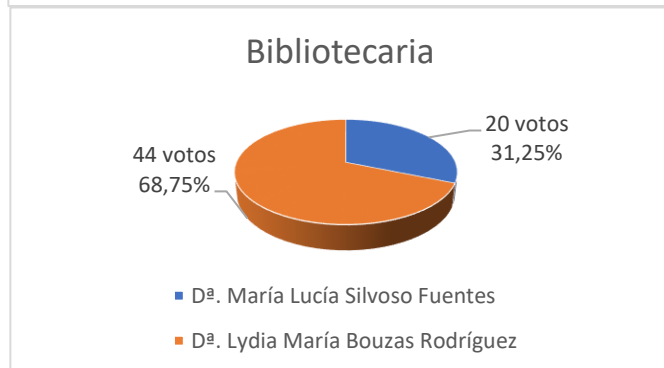

#### Diputado/a 3º

- Dª. Susana López González
- D. Agustín Luis Romay Sánchez

#### Bibliotecaria

- Dª. María Lucía Silvoso Fuentes
- Dª. Lydia María Bouzas Rodríguez

#### Contadora

- Dª. Vanessa Amarelle Guillín
- Dª. María Esther García Silva

## RESULTADOS Y GÁFICAS: MESA DELEGACIÓN DE BETANZOS