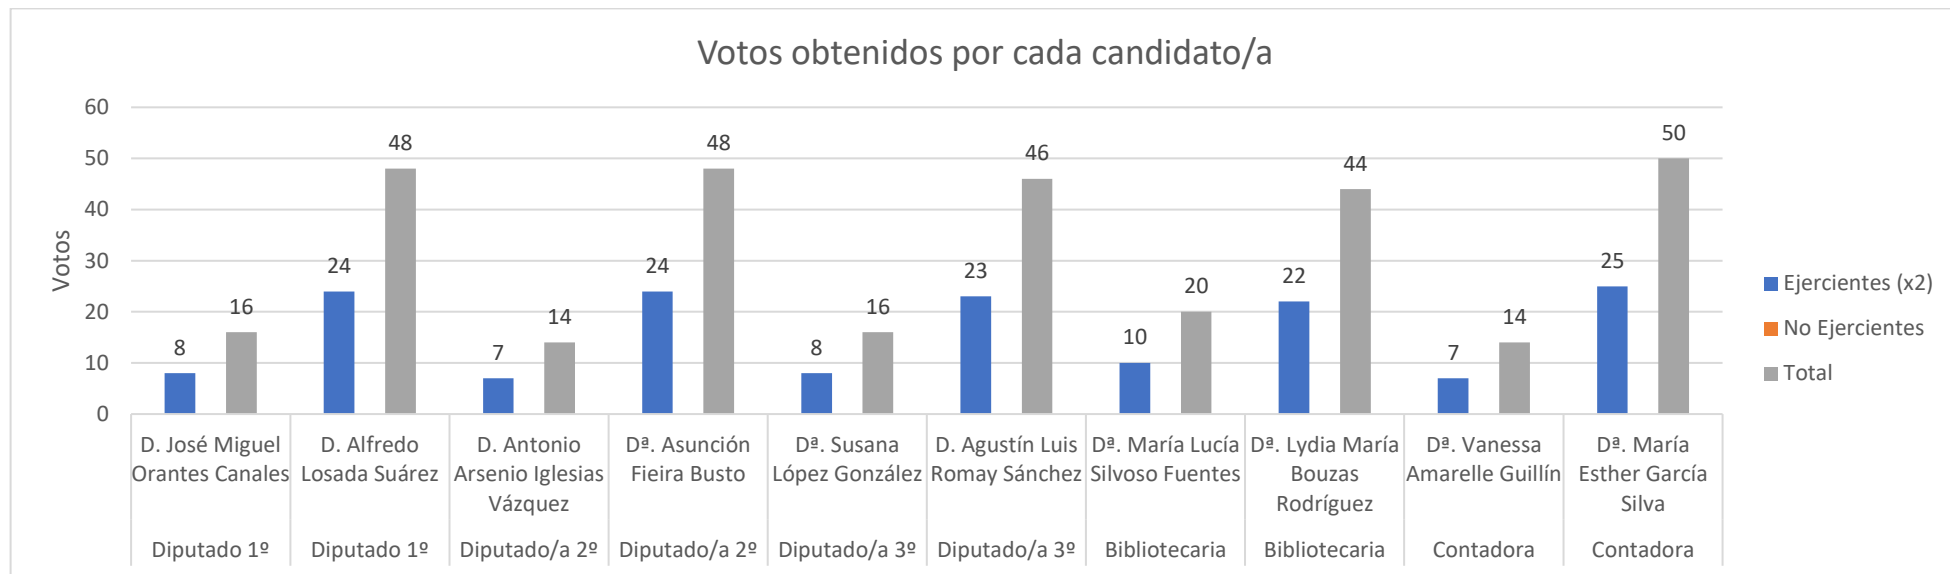

#### Diputado/a 3º

- Dª. Susana López González
- D. Agustín Luis Romay Sánchez

#### Bibliotecaria

- Dª. María Lucía Silvoso Fuentes
- Dª. Lydia María Bouzas Rodríguez

#### Contadora

- Dª. Vanessa Amarelle Guillín
- Dª. María Esther García Silva

## RESULTADOS Y GÁFICAS: MESA DELEGACIÓN DE BETANZOS