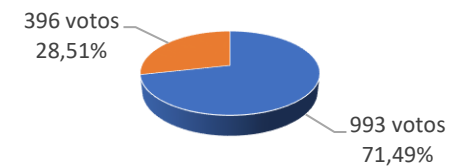

Diputado/a 3º

- Dª. Susana López González
- D. Agustín Luis Romay Sánchez