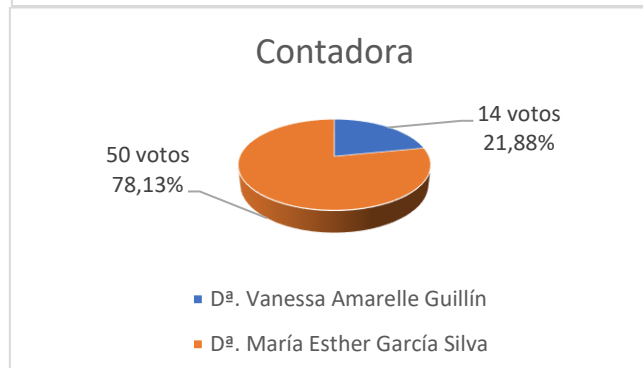

#### Diputado/a 3º

- Dª. Susana López González
- D. Agustín Luis Romay Sánchez

#### Bibliotecaria

- Dª. María Lucía Silvoso Fuentes
- Dª. Lydia María Bouzas Rodríguez

#### Contadora

- Dª. Vanessa Amarelle Guillín
- Dª. María Esther García Silva

## RESULTADOS Y GÁFICAS: MESA DELEGACIÓN DE BETANZOS